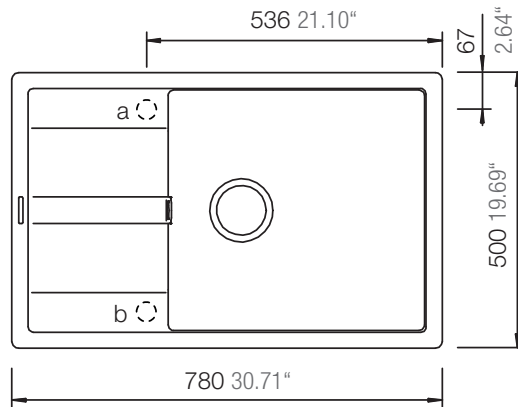

SCHOCK

CRISTALITE®

RONDA D-100XL

Installation: Von oben / topmount
Ausschnitt / cut-out

Installation: Unterbau / undermount
Ausschnitt / cut-out

MASSANGABEN / MEASUREMENTS IN MM / INCH