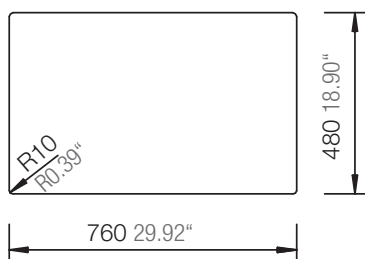

SCHOCK

CRISTALITE®

RONDA D-100XL

Installation: Von oben / topmount
Ausschnitt / cut-out

Installation: Unterbau / undermount
Ausschnitt / cut-out

MASSANGABEN / MEASUREMENTS IN MM / INCH