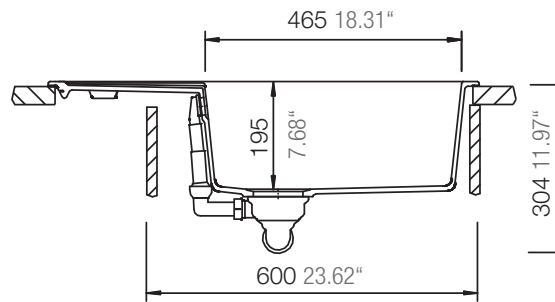

SCHOCK

CRISTALITE®

RONDA D-100XL

Installation: Von oben / topmount
Ausschnitt / cut-out

Installation: Unterbau / undermount
Ausschnitt / cut-out

MASSANGABEN / MEASUREMENTS IN MM / INCH