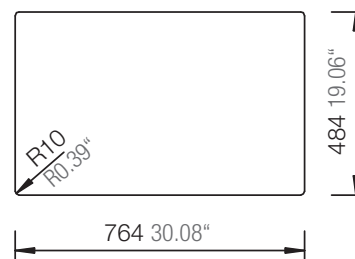

SCHOCK

CRISTALITE®

RONDA D-100XL

Installation: Von oben / topmount
Ausschnitt / cut-out

Installation: Unterbau / undermount
Ausschnitt / cut-out

MASSANGABEN / MEASUREMENTS IN MM / INCH