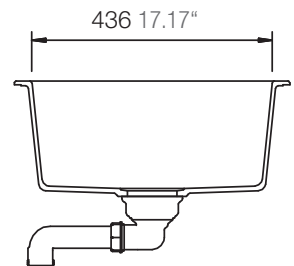

SCHOCK

CRISTALITE®

RONDA D-100XL

Installation: Von oben / topmount
Ausschnitt / cut-out

Installation: Unterbau / undermount
Ausschnitt / cut-out

MASSANGABEN / MEASUREMENTS IN MM / INCH